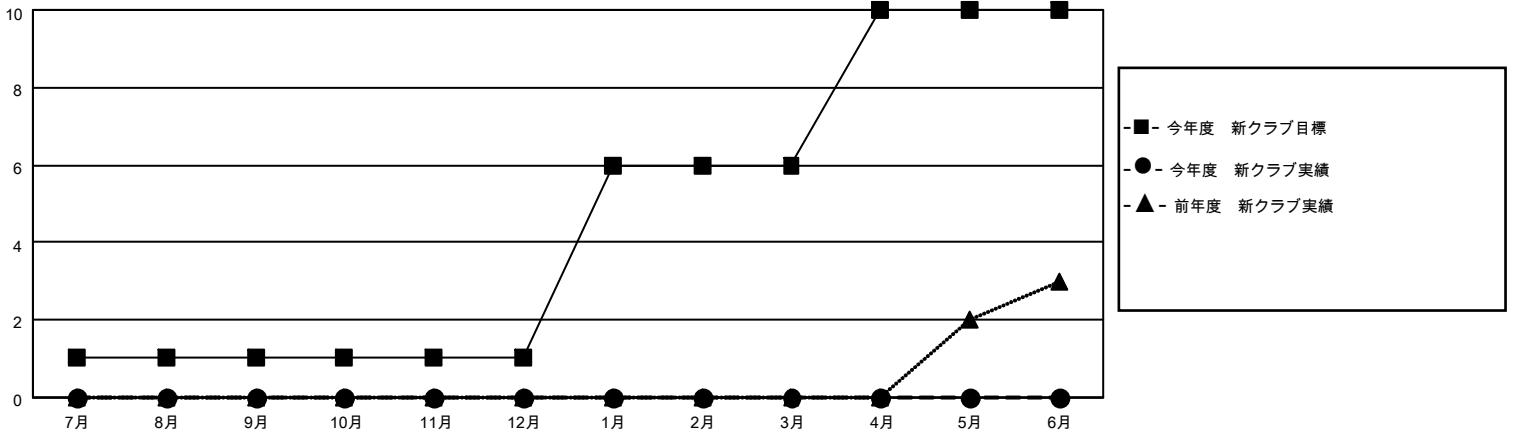

MONTHLY MEMBERSHIP PROGRESS REPORT

地域 JAPAN

District 335 B

Results as of: 9/30/2022

クラブ			
結果：2022-2023			
四半期	新クラブ目標	新クラブ	解散クラブ
7月/8月/9月	1	0	0
10月/11月/12月	0	0	0
1月/2月/3月	5	0	0
4月/5月/6月	4	0	0

名			
結果：2022-2023			
四半期	会員純増目標	会員増強実績	退会者(転籍を含む)実際
7月/8月/9月	300	158	92
10月/11月/12月	200	0	0
1月/2月/3月	200	0	0
4月/5月/6月	100	0	0

新クラブ目標及び実績累計