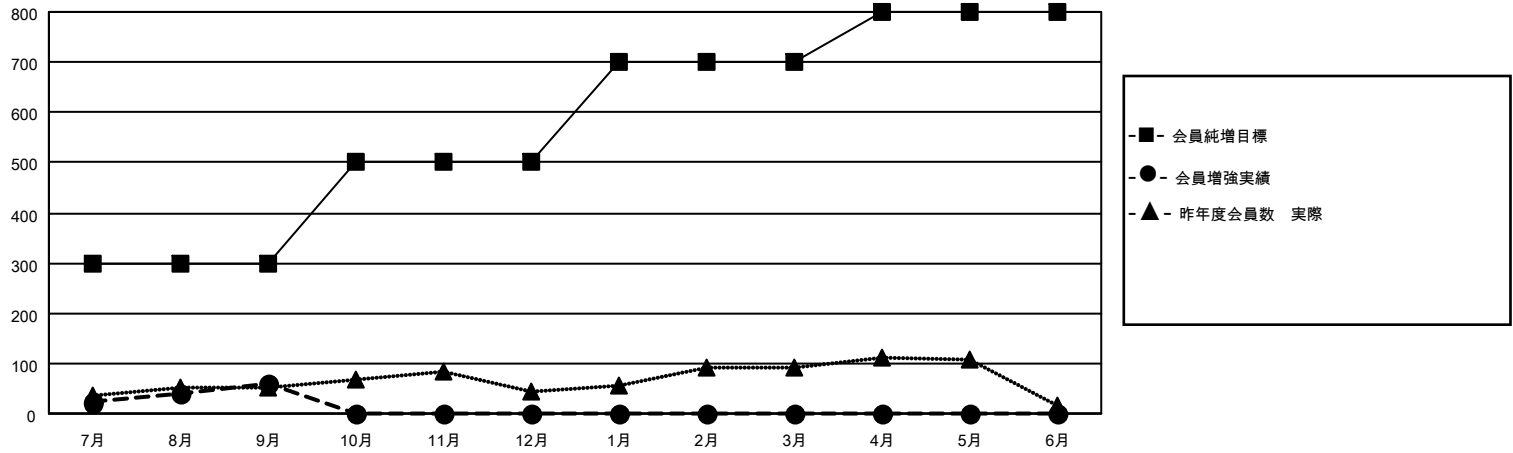

# MONTHLY MEMBERSHIP PROGRESS REPORT

地域 JAPAN

District 335 B

Results as of: 9/30/2022

クラブ			
結果：2022-2023			
四半期	新クラブ目標	新クラブ	解散クラブ
7月/8月/9月	1	0	0
10月/11月/12月	0	0	0
1月/2月/3月	5	0	0
4月/5月/6月	4	0	0

名			
結果：2022-2023			
四半期	会員純増目標	会員増強実績	退会者(転籍を含む)実際
7月/8月/9月	300	158	92
10月/11月/12月	200	0	0
1月/2月/3月	200	0	0
4月/5月/6月	100	0	0

新クラブ目標及び実績累計

会員目標及び実績累計

解散クラブ: 0	74 CLUBS OF 151 一名以上の新会 員を登録	<b>男女別</b>	
退会者		男性	4,511 (70.55%)
物故会員 7	<a href="#">会員累計データを見るには、ここをクリック</a>	女性	1,882 (29.43%)
クラブ解散 0		NON BINARY	1 (0.02%)
その他 85		PREFER NOT TO ANSWER	0 (0.00%)
合計 92		世帯主/家族会員合計	2,848
		国際会費半額の家族会員	1,553